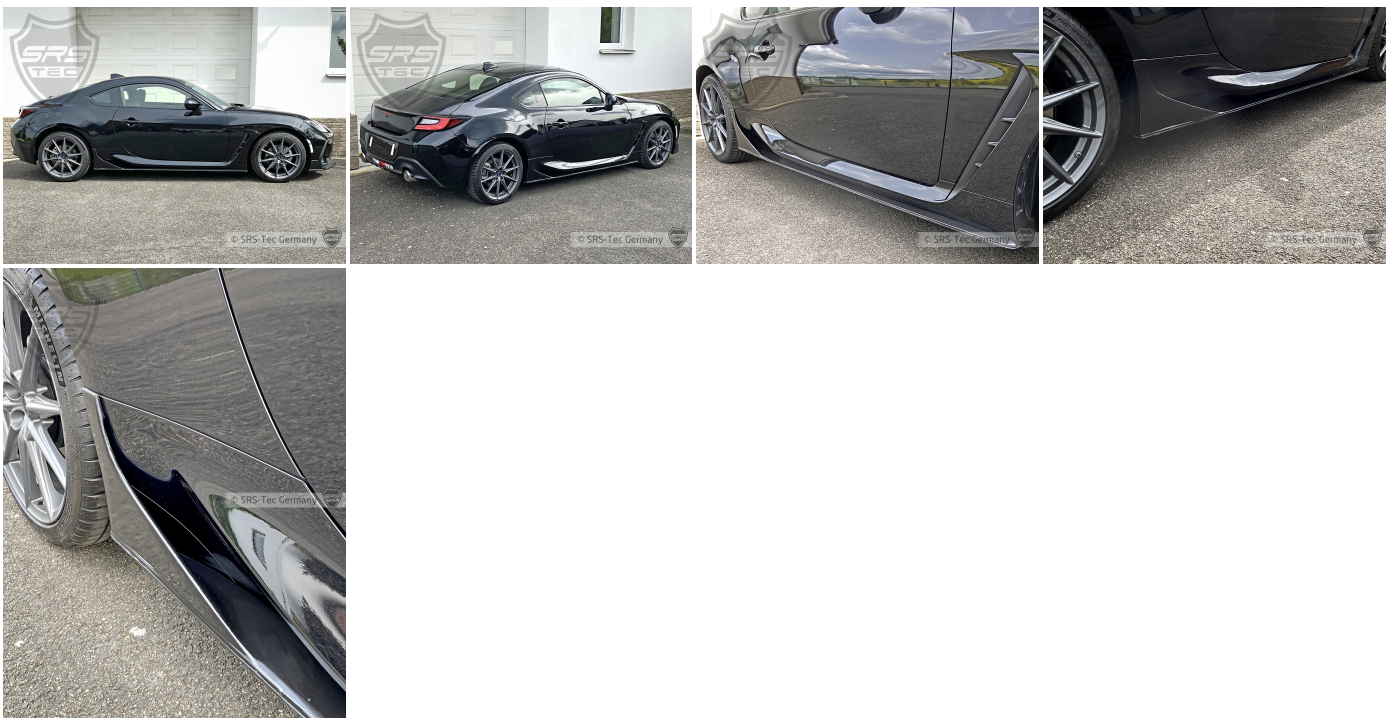

SRS-SUBZD8-S01

Seitenschweller, Subaru BRZ ZD8

299,90 € inkl. MwSt.

Hersteller
SRS-Tec

Artikel
Seitenschwellersatz (links & rechts)

Verwendungsbereich
Fahrzeughersteller: Subaru
Fahrzeugmodell: BRZ
Typ: ZD8
Modelljahr: 2022 -
Ausführung: Alle

Klarstellung

Bei diesem Artikel handelt es sich nicht um ein original Produkt von Subaru.

PRODUKTDDETAILS

Gutachten

Fahrzeuggebundenes TÜV-Materialgutachten für Eintragung gemäß §21 StVZO.

Für die Ausstellung des Gutachtens geben Sie die Fahrgestellnummer / FIN Ihres Fahrzeugs bei der Bestellung an.