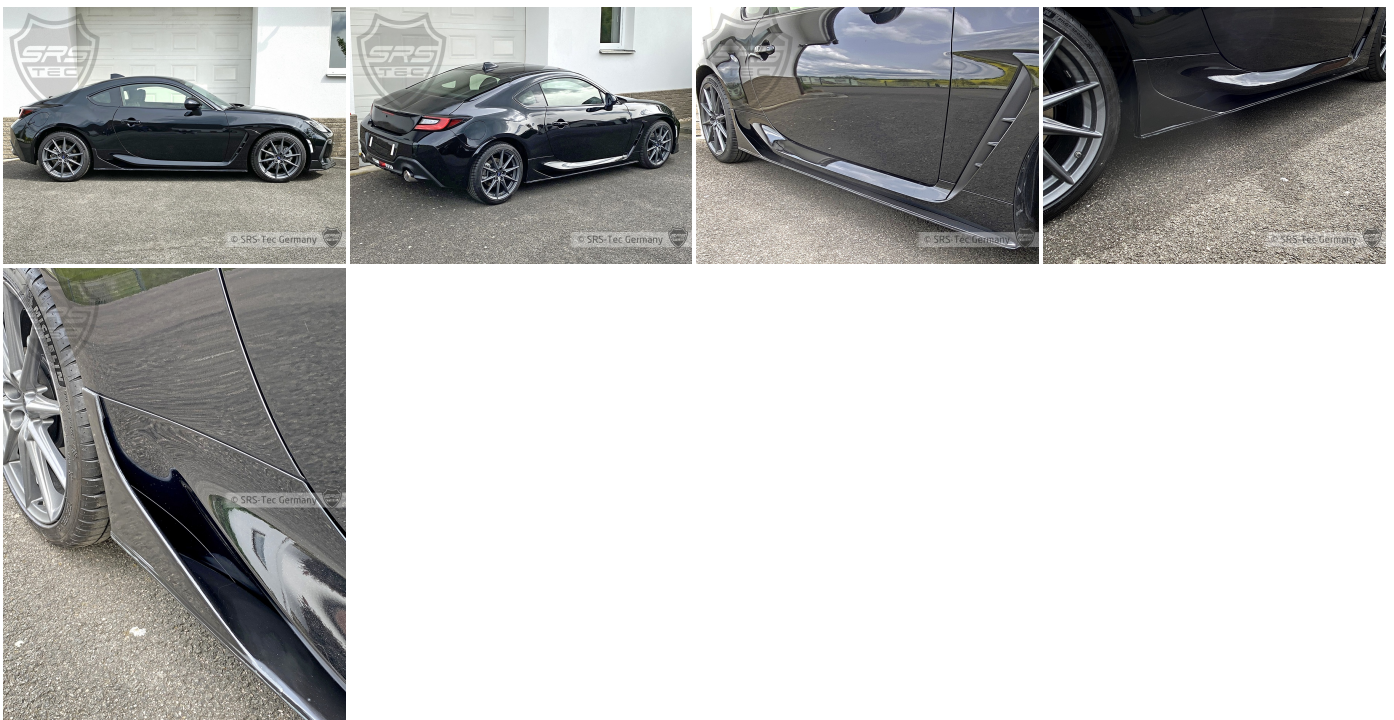

## Seitenschweller, Subaru BRZ ZD8

**299,90 € inkl. MwSt.**

**Hersteller**  
SRS-Tec

**Artikel**  
Seitenschwellersatz (links & rechts)

**Verwendungsbereich**  
Fahrzeughersteller: Subaru  
Fahrzeugmodell: BRZ  
Typ: ZD8  
Modelljahr: 2022 -  
Ausführung: Alle