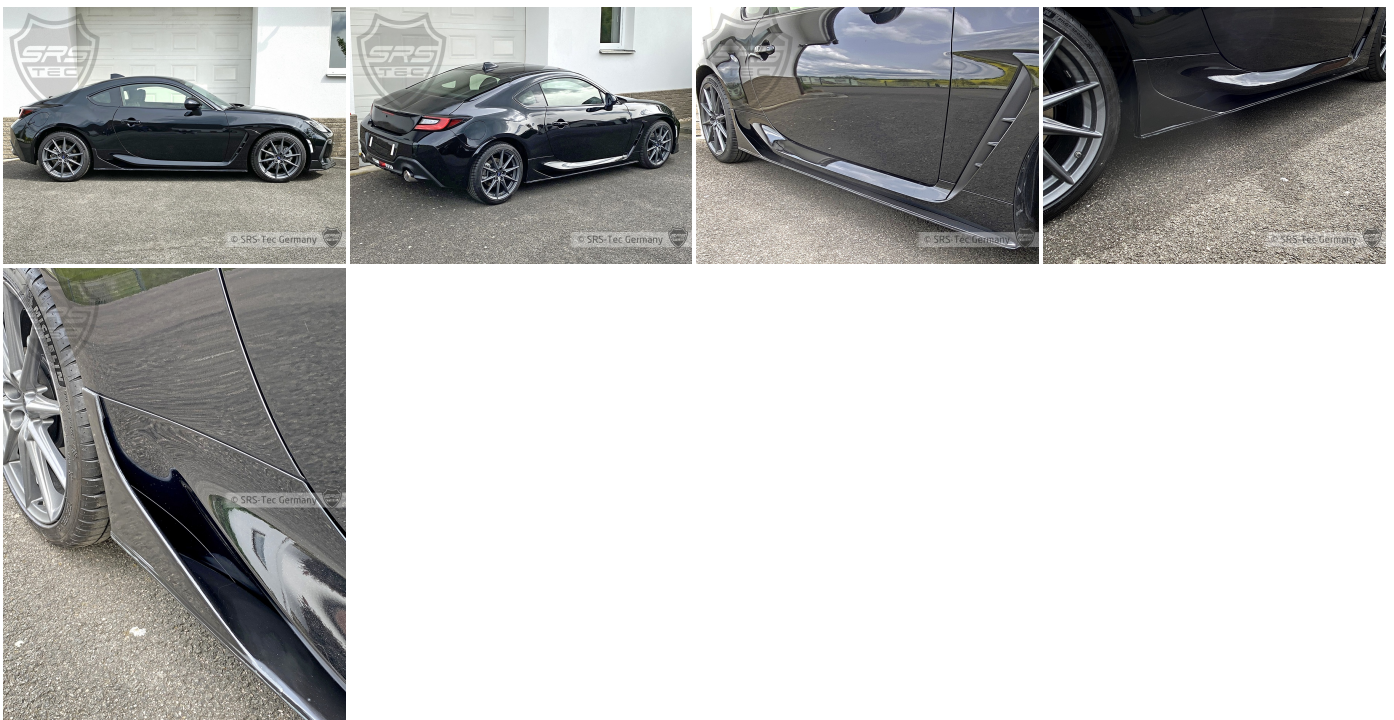

SRS-SUBZD8-S01

Seitenschweller, Subaru BRZ ZD8

299,90 € inkl. MwSt.

Hersteller
SRS-Tec

Artikel
Seitenschwellersatz (links & rechts)

Verwendungsbereich
Fahrzeughersteller: Subaru
Fahrzeugmodell: BRZ
Typ: ZD8
Modelljahr: 2022 -
Ausführung: Alle

Klarstellung

Bei diesem Artikel handelt es sich nicht um ein original Produkt von Subaru.

PRODUKTDDETAILS

Gutachten

Fahrzeugspezifisches TÜV-Teilegutachten gem. §19.3 StVZO (in Vorbereitung)

Material

Hochwertiger, glasfaserverstärkter Verbundwerkstoff