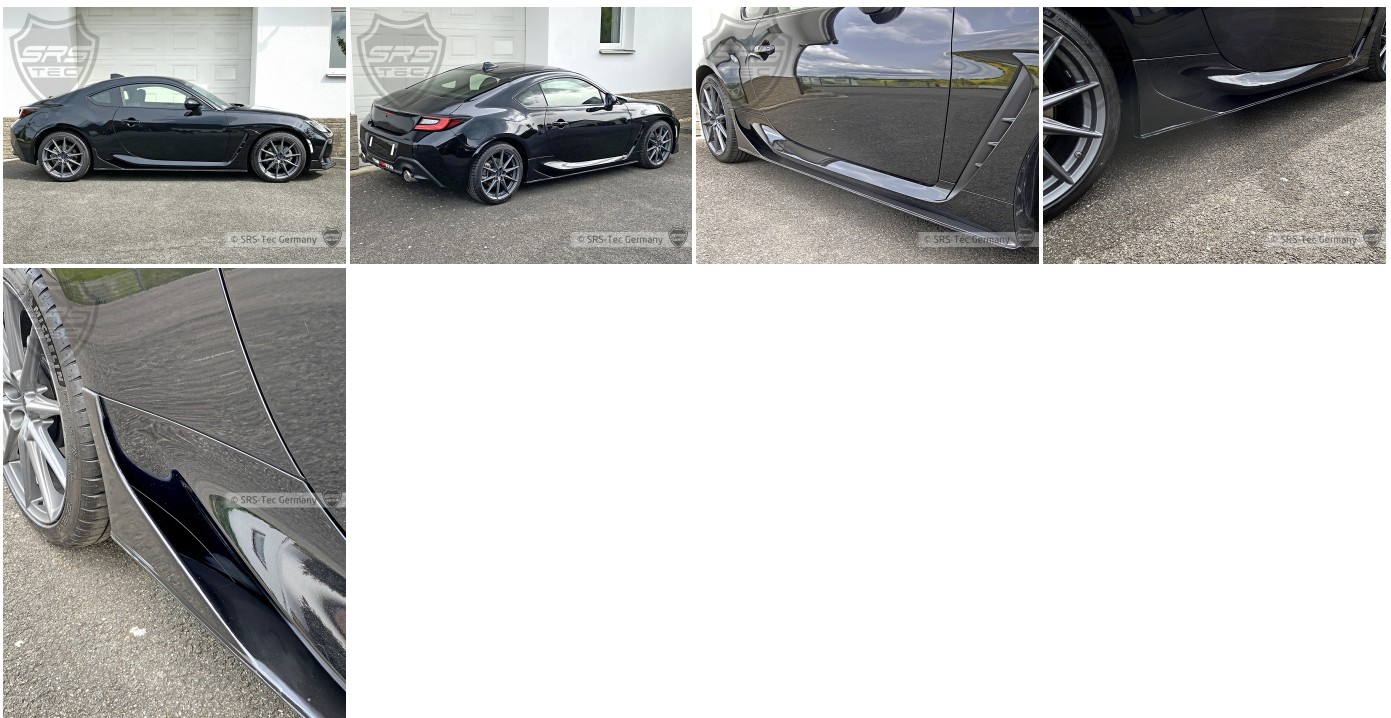

Klarstellung

Bei diesem Artikel handelt es sich nicht um ein original Produkt von Subaru.