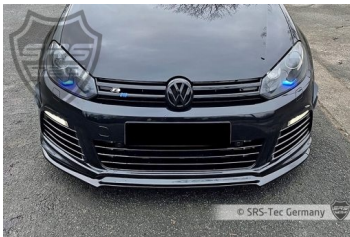

SRS-VWG6-FS4

Frontspoilerschwert R20, VW Golf 6

179,00 € inkl. MwSt.

Hersteller
SRS-Tec

Artikel
Frontspoilerschwert R20

Verwendungsbereich
Fahrzeughersteller: VW
Fahrzeugmodell: Golf
Typ: 1K
Modelljahr: ab 10/2008
Ausführung: alle

Hinweis
Nur passend für die Original VW Golf 6 R20
Frontstoßstange.

PRODUKTDDETAILS

Hinweis
Nur passend für die Original VW Golf 6 R20 Frontstoßstange.

Gutachten
Fahrzeugspezifisches TÜV-Teilegutachten gem. §19.3 StVZO